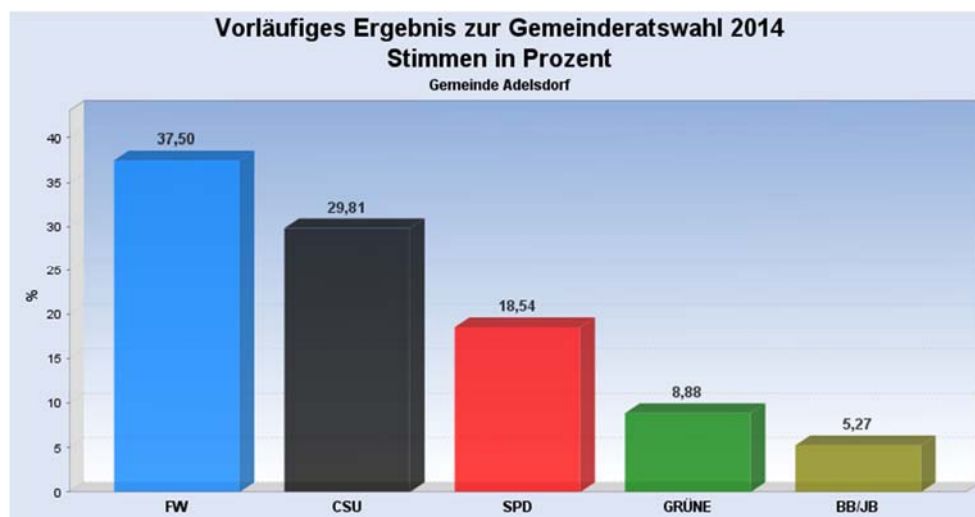

Ergebnis Gemeinderatswahl 2014

Wahlbeteiligung: 62,06%

Stimmberechtigte: 5.954

Wähler: 3.695

Ungültige Stimmen: 83

Gültige Stimmen: 67.981

Stimmen nach Wahlvorschlag

WV-Nr	Partei	Stimmen	Prozent
5	FW	25.493	37,50%
1	CSU	20.268	29,81%
2	SPD	12.604	18,54%
4	GRÜNE	6.036	8,88%
6	BB/JB	3.580	5,27%