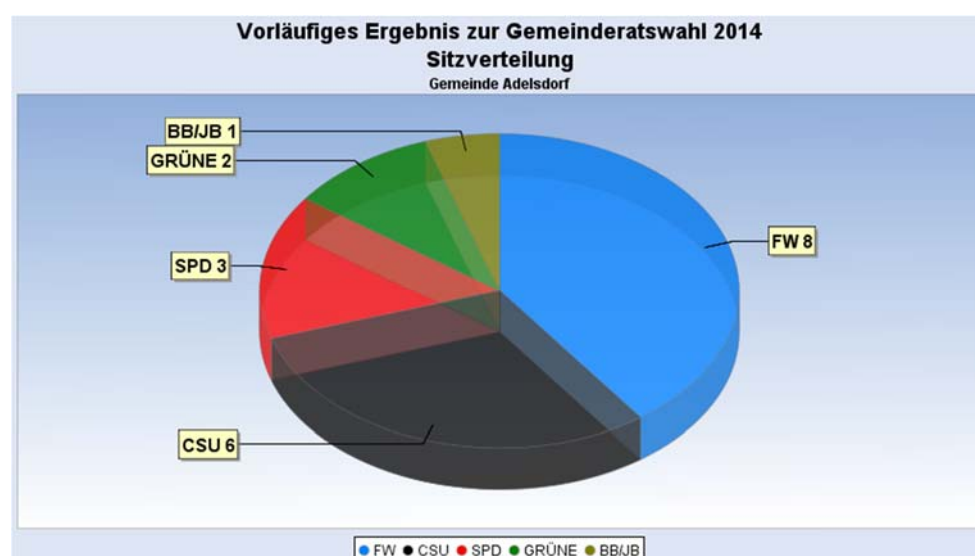

Ergebnis Gemeinderatswahl 2014

Wahlbeteiligung: 62,06%

Stimmberechtigte: 5.954

Wähler: 3.695

Ungültige Stimmen: 83

Gültige Stimmen: 67.981

Stimmen nach Wahlvorschlag

WV-Nr	Partei	Stimmen	Prozent
5	FW	25.493	37,50%
1	CSU	20.268	29,81%
2	SPD	12.604	18,54%
4	GRÜNE	6.036	8,88%
6	BB/JB	3.580	5,27%